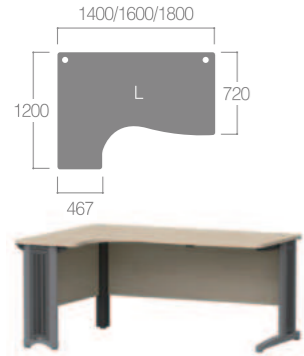

웨이브 L형 책상 (L/R)

SG-D12	1400×1200×715	24168880	₩244,000	
SG-D13	1600×1200×715	24168881	₩267,000	
SG-D14	1800×1200×715	24168882	₩291,000