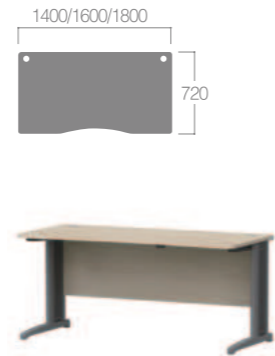

웨이브 책상

SG-D09	1400×720×715	24168899	₩211,000	
SG-D10	1600×720×715	24168898	₩226,000	
SG-D11	1800×720×715	24168897	₩256,000