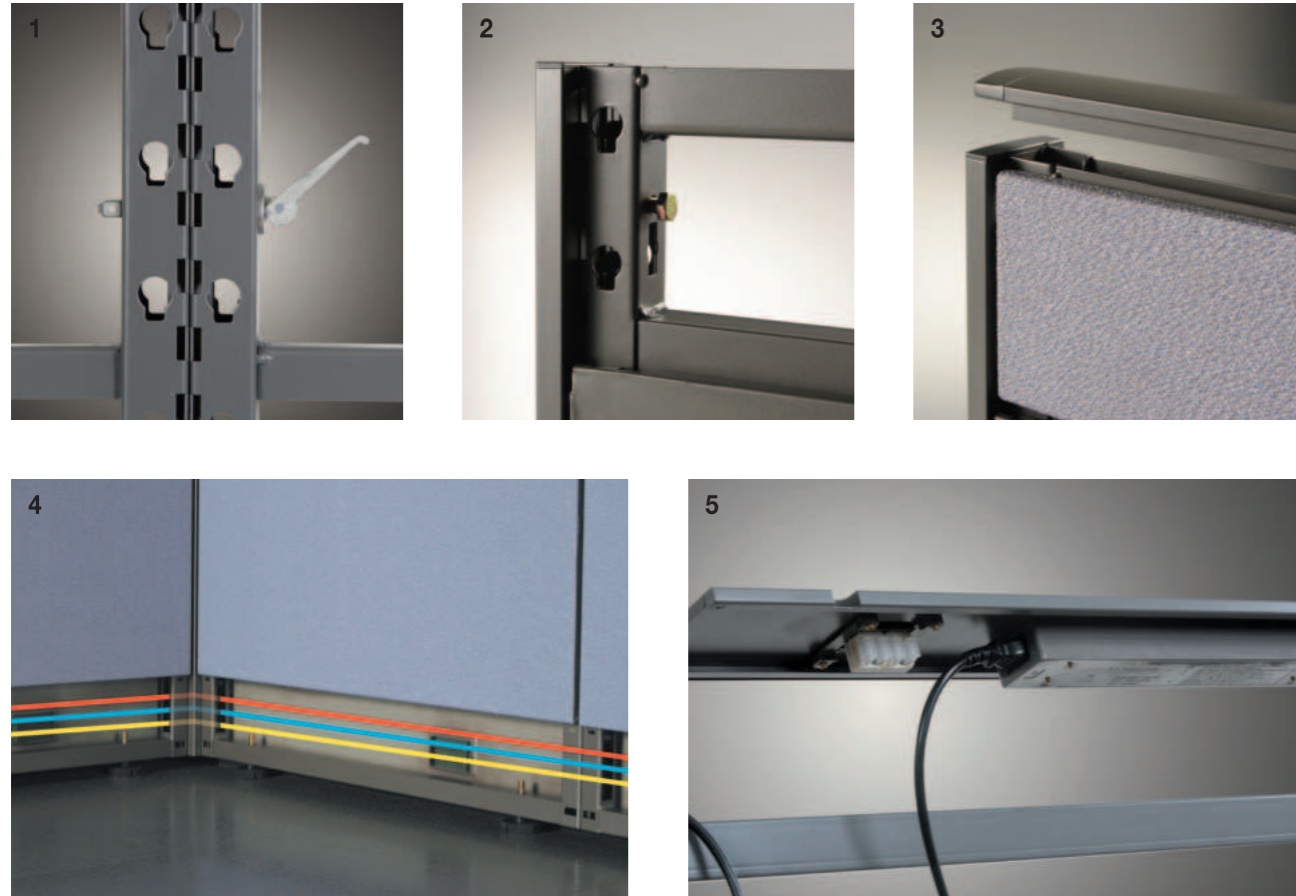

어떤 사무공간이라도 업무의 성격과 구조에 맞게 꾸밀수 있는 파티션 시스템. 견고하며 다양한 컬러와 다양한 사이즈를 갖추고 있어 원하는 대로 설치할 수 있는 새로운 공간창조 시스템입니다.

- 1 **프레임결합**
프레임과 프레임을 쉽게 연결할 수 있으며 조립이 간편합니다.
- 2 **견고한 마감바**
프레임과 마감바가 육각렌치를 이용하여 견고하게 결합됩니다.
- 3 **상단바**
별도의 공구나 연결 철골 없이 간단히 조립이 가능하여 파티션 설치시 더욱 편리한 시공을 도와드립니다.