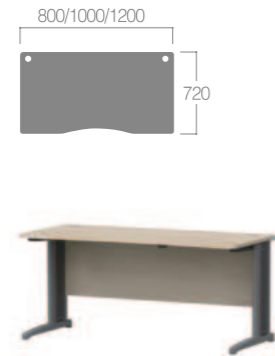

※ 가구 외 기타 잡품은 이미지컷을 위한 장식입니다.

웨이브 L형 책상 (L/R)

SG-D12	1400×1200×715	24168880	₩244,000	
SG-D13	1600×1200×715	24168881	₩267,000	
SG-D14	1800×1200×715	24168882	₩291,000	

웨이브 책상

SG-D06	800×720×715	24168809	₩174,000	
SG-D07	1000×720×715	24168901	₩185,000	
SG-D08	1200×720×715	24168900	₩195,000	