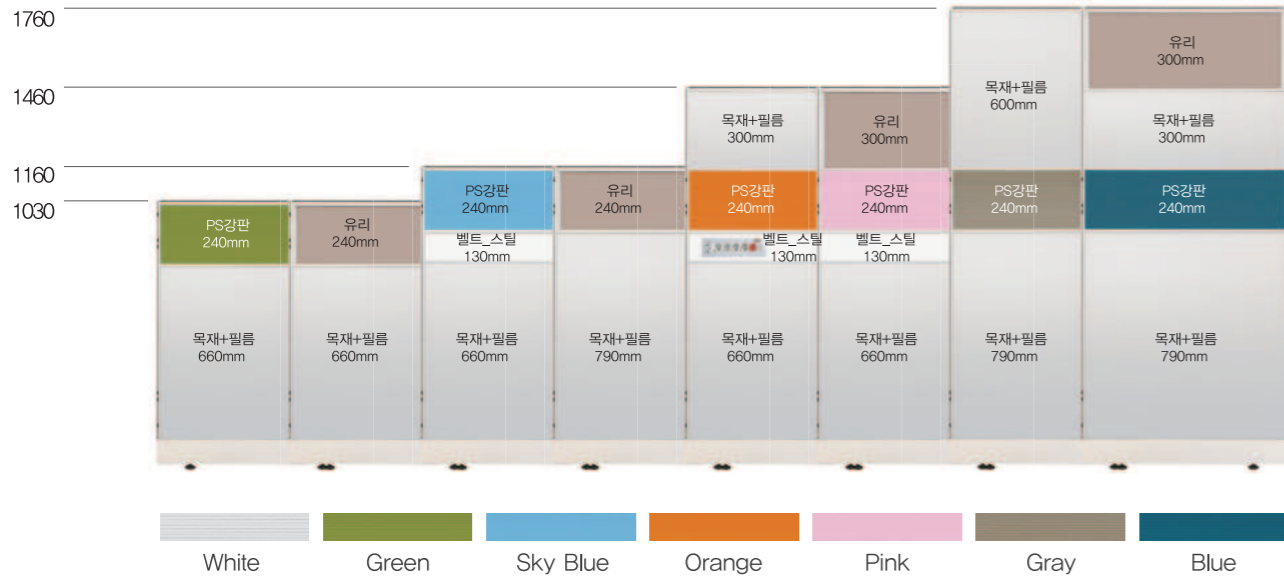

PS강판

- FX2의 특징인 PS강판패널은 친환경 자재 인증을 받은 감각적인 컬러로 구성되어 세련된 분위기를 연출하면서 환경까지 생각합니다.